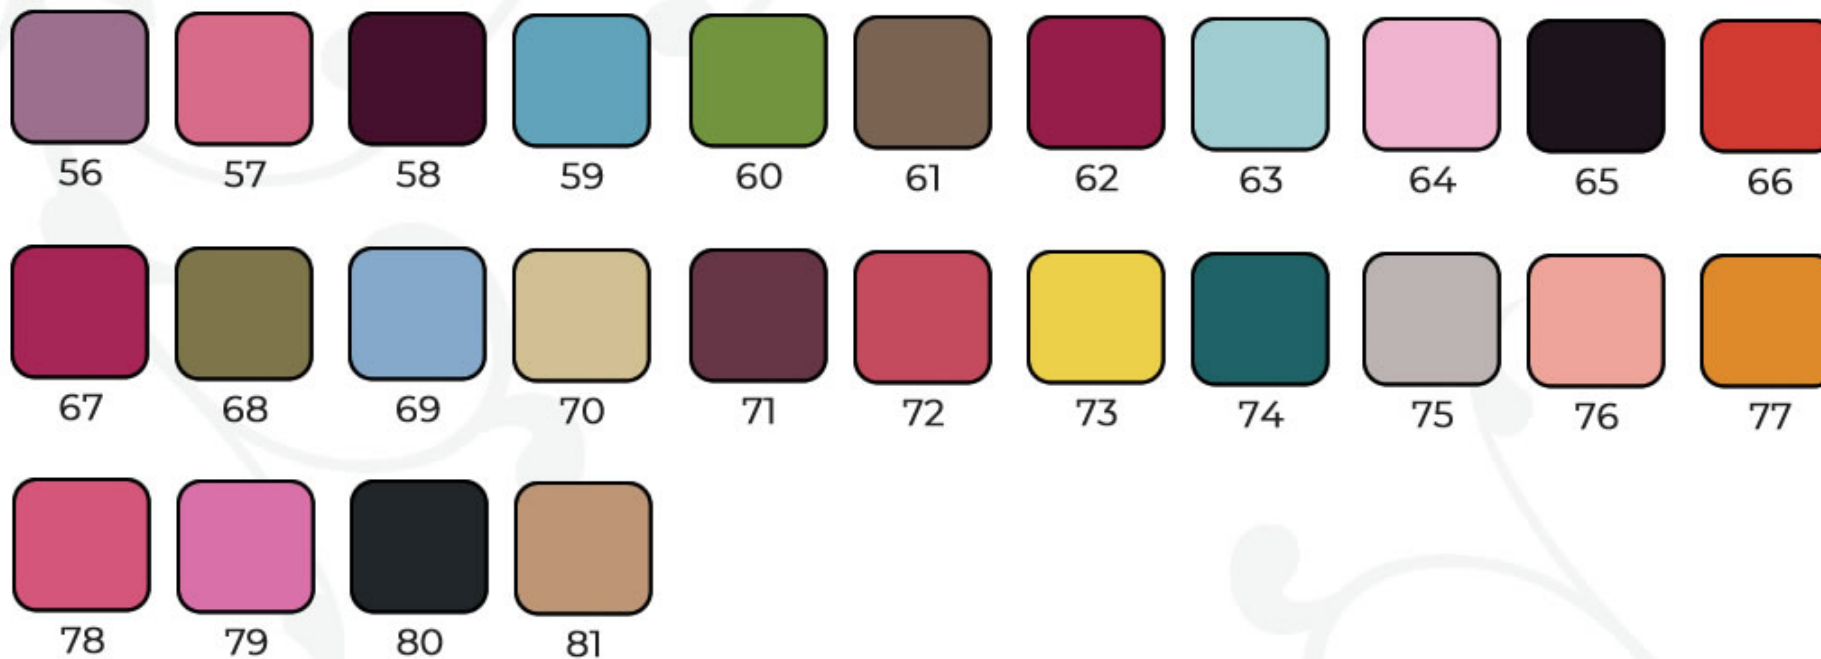

Gama de colores para servilleta lisa