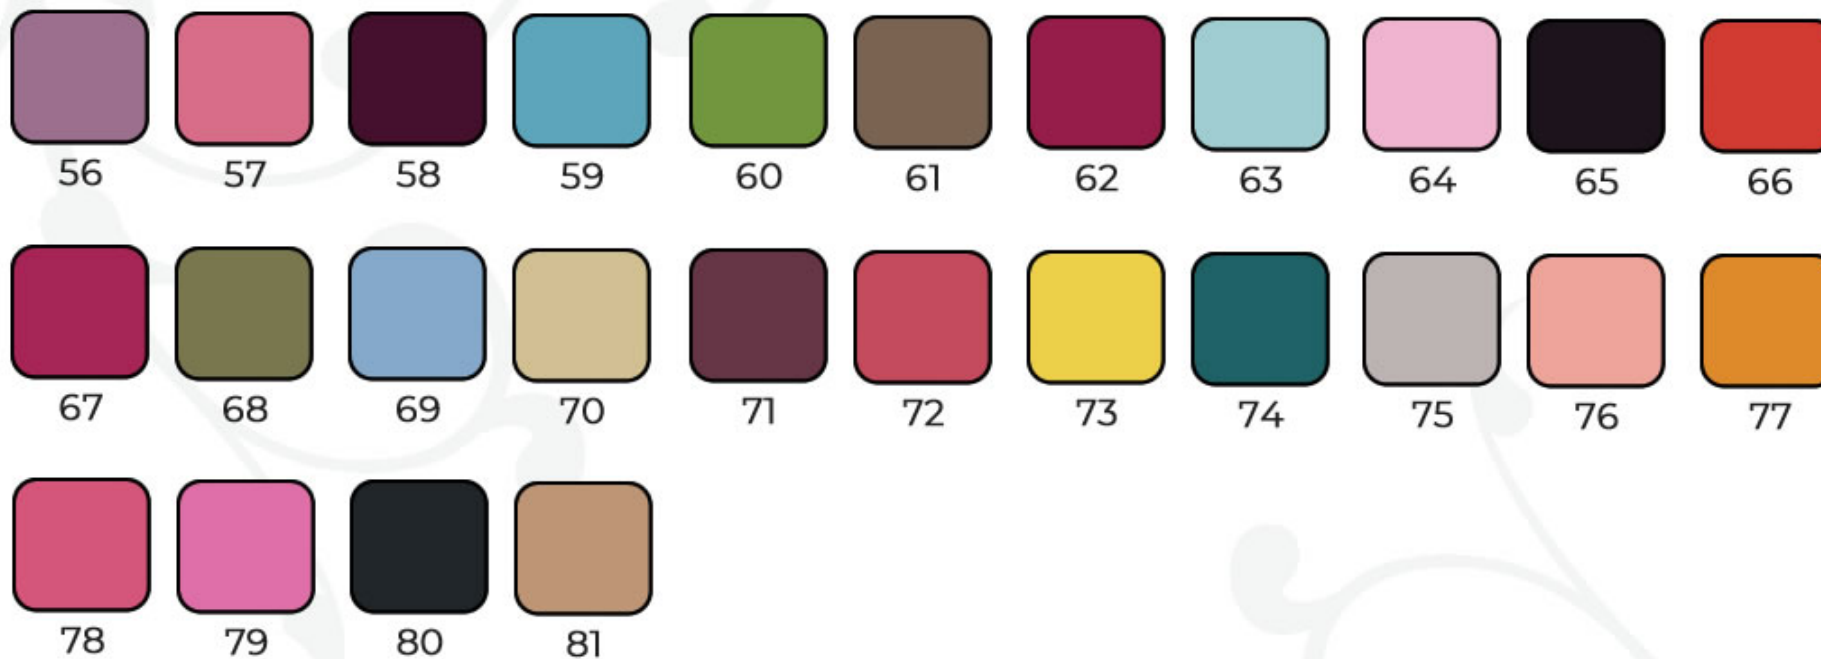

Gama de colores para mantel liso